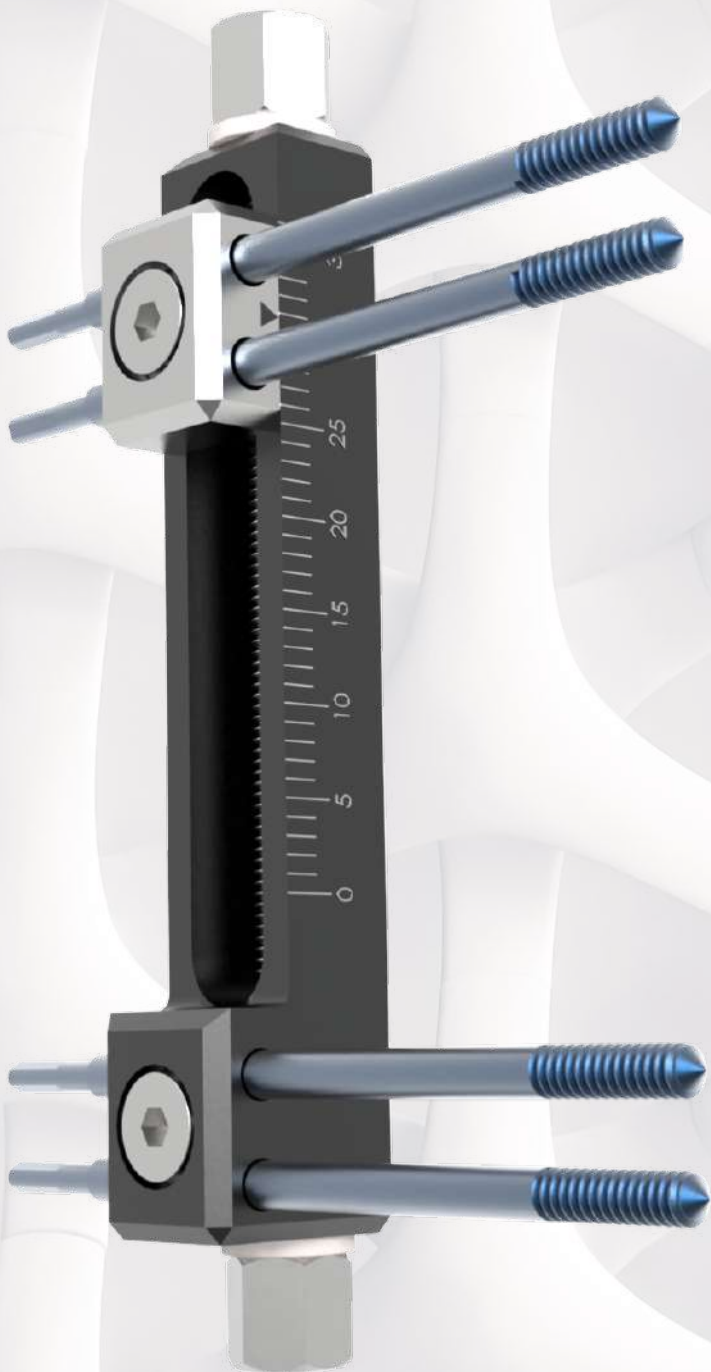

BIOTROM

PROTESIS E IMPLANTES

TUTOR EXTERNO

MICRO TUTOR

ACERO QUIRÚRGICO

DETALLES

MicroSchanz

Medidas:

- Ø 1.75
- Ø 2.0
- Ø 2.5

Material:

Titanio quirúrgico

www.biotrom.com.ar