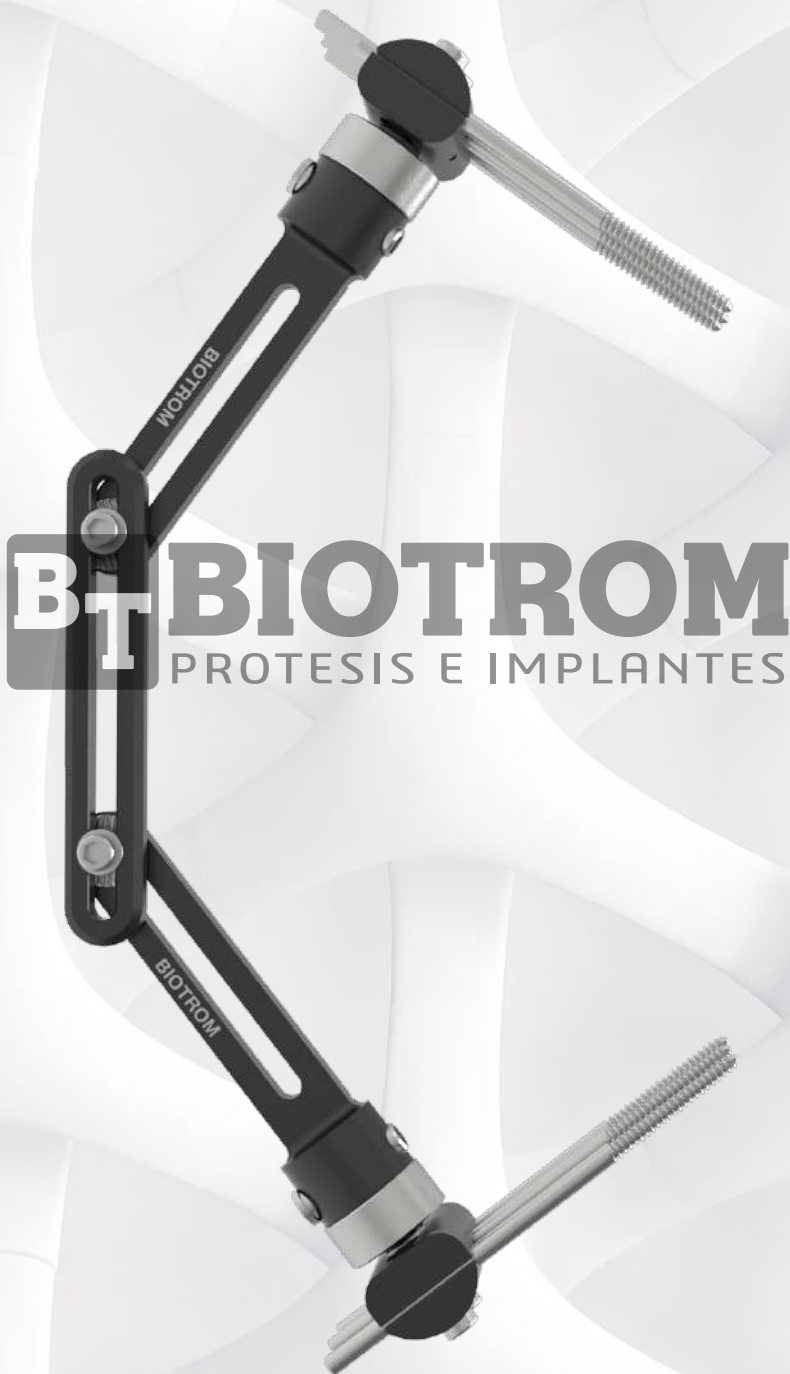

# BIOTROM

PROTESIS E IMPLANTES

### PÉLVIS ARTICULADO

### Schanz cónico Ø 6 mm

#### Medidas:

- 120 x 35 mm
- 150 x 45 mm
- 180 x 55 mm