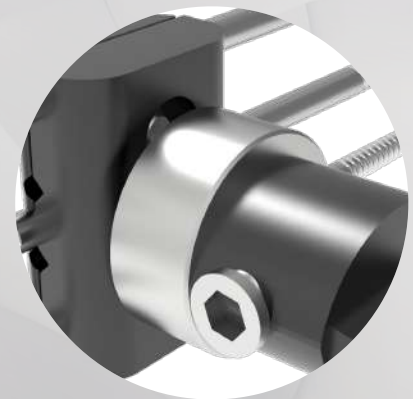

### PÉLVIS ARTICULADO

# BT BIOTROM

PROTESIS E IMPLANTES

ACERO QUIRÚRGICO

### Schanz cónico Ø 6 mm